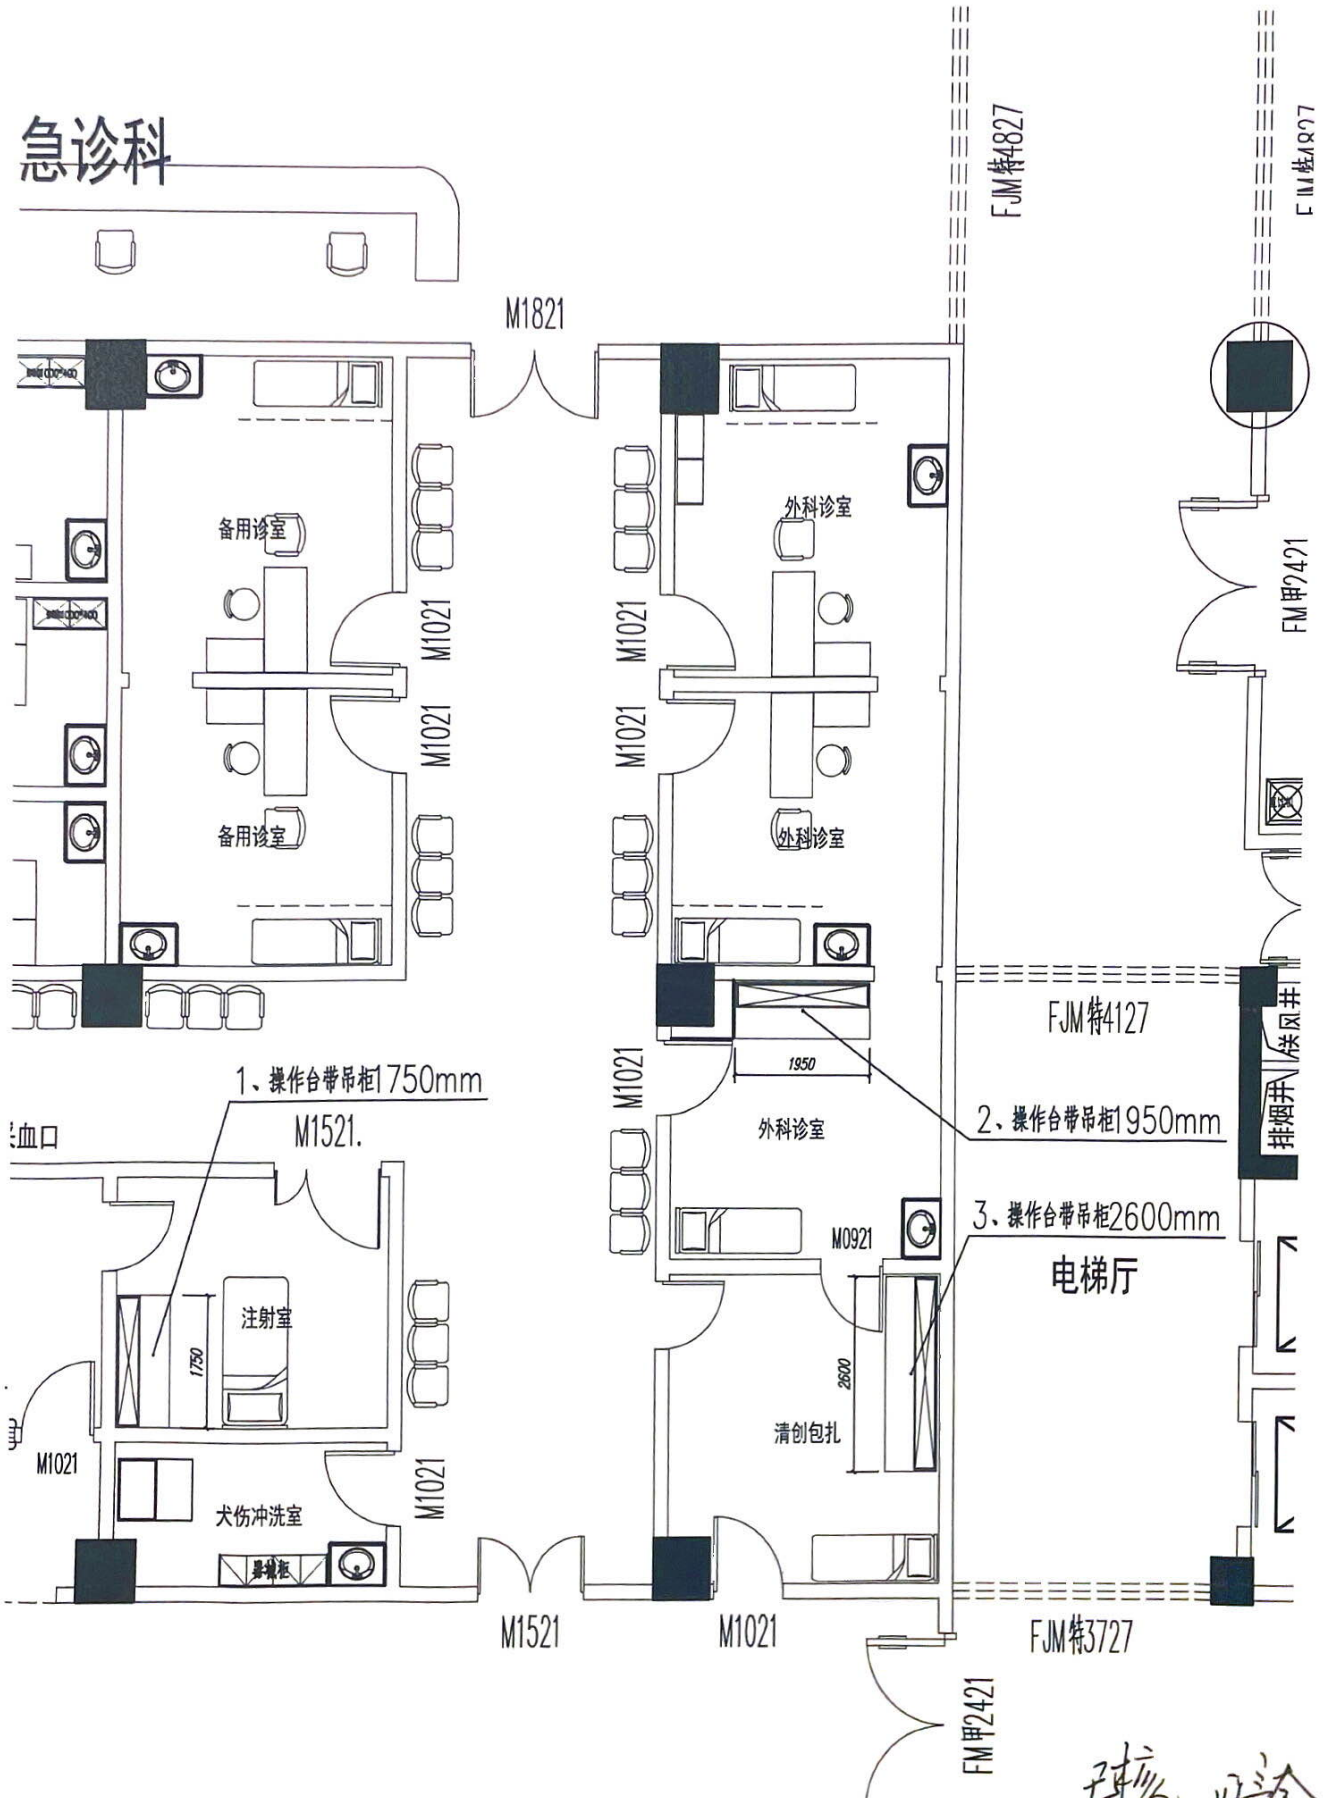

急诊科

王林 设计
2024.12.2